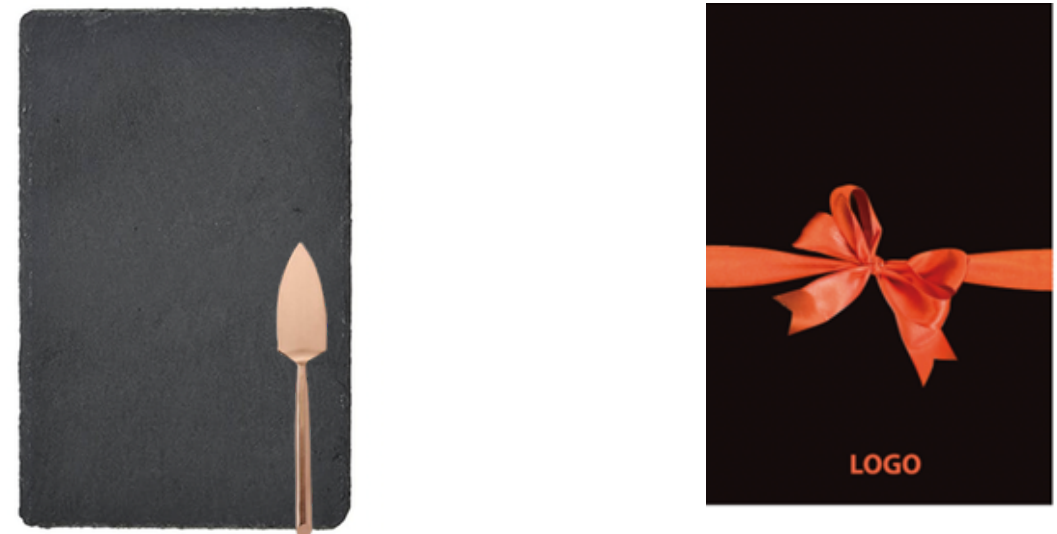

TABLA PIZARRA

Tabla rectangular de piedra pizarra, con topes antideslizantes y una superficie rugosa y aspecto terroso. Incluye 1 herramientas para el queso en color cobre, dependiendo el stock. Tamaño de 30cm de alto x 20 cm de ancho x 1 cm de grosor. Presentado en caja de 30,5x20cm con logo a un color y cinta a elección.